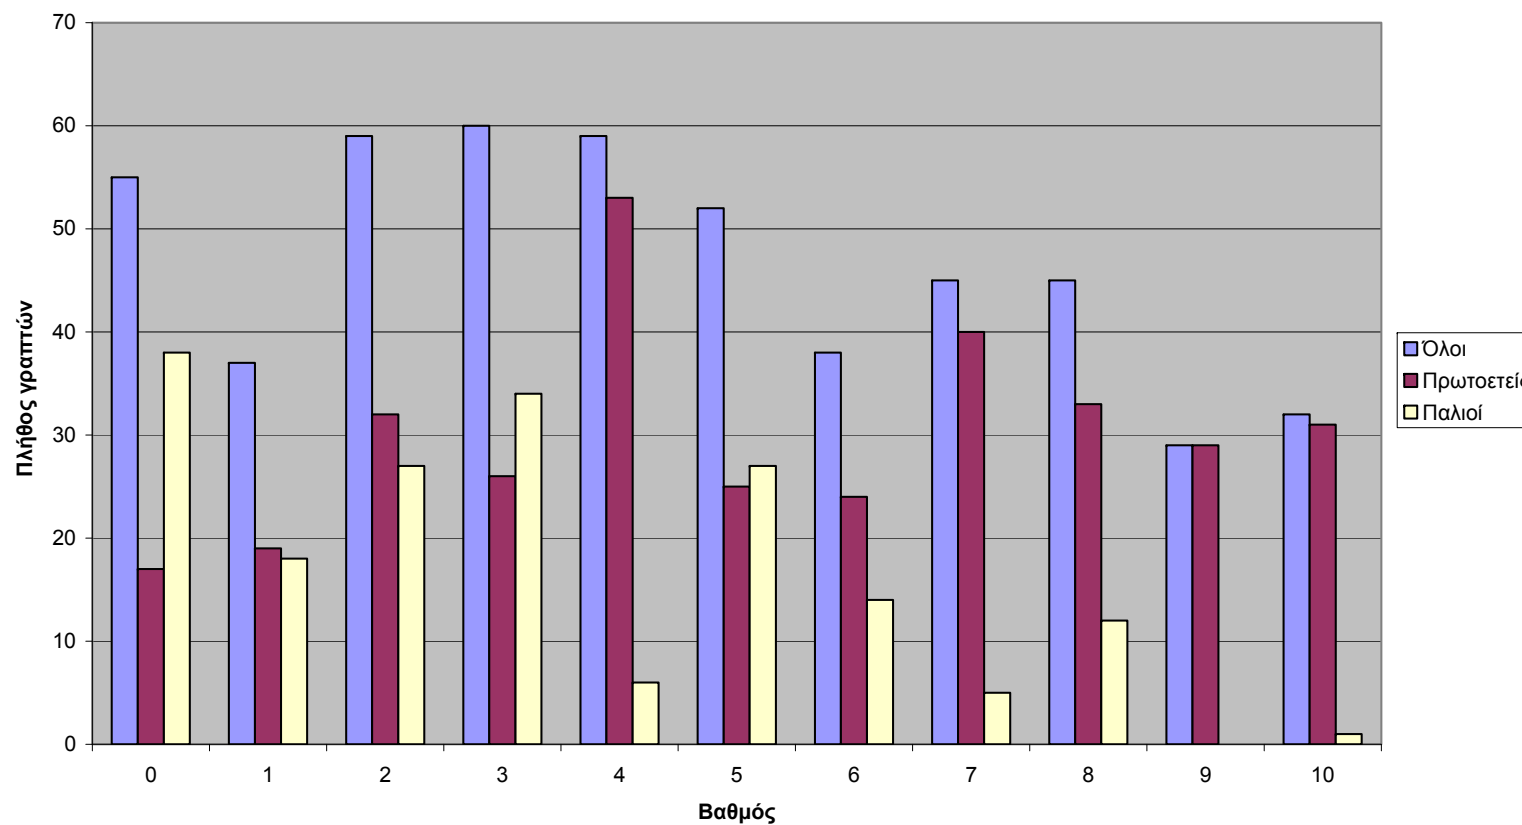

Κατανομή βαθμολογίας

Ποσοστά επιτυχίας

Όλοι:	47,16%	χωρίς τις λευκές κόλλες:	52,85%
Πρωτοετείς:	55,32%	χωρίς τις λευκές κόλλες:	58,33%
Παλιοί:	32,42%	χωρίς τις λευκές κόλλες:	40,97%