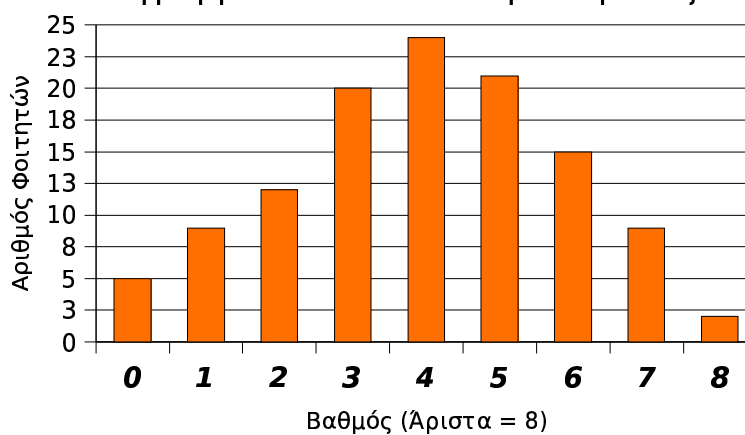

Ιστόγραμμα Κανονικού Διαγωνίσματος