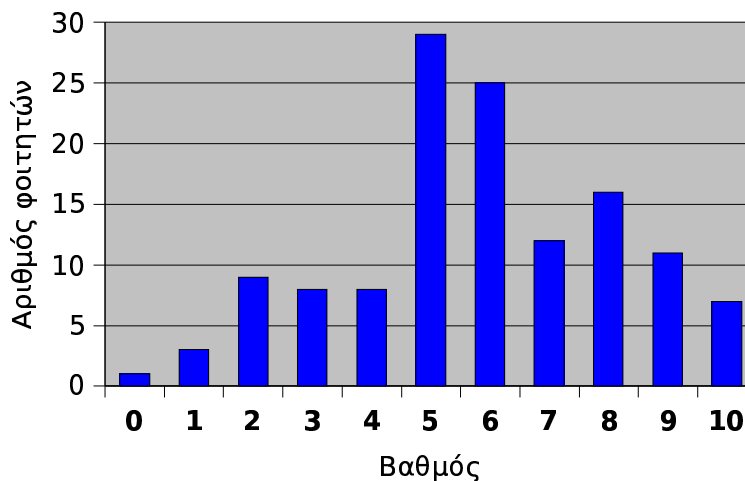

Statistics

	count	min	max	mean	pass
Διαγώνισμα 1	117	0,00	7,75	3,82	71
Συνολικά 1	129	0,00	10,50	5,50	85
Διαγώνισμα 2	68	0,00	6,20	3,23	30
Συνολικά 2	68	0,00	9,20	4,72	40
Τελικός Βαθμός	129	0,00	10,00	5,84	100

Τελικός βαθμός	count
0	1
1	3
2	9
3	8
4	8
5	29
6	25
7	12
8	16
9	11
10	7
Πέρασαν το μάθημα	100
Από συνολικά	129
Δηλαδή ποσοστό	77,52%

Ιστόγραμμα τελικού βαθμού